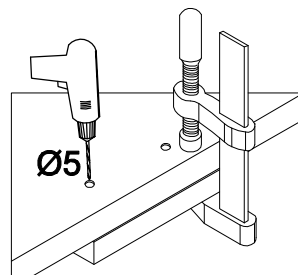

896x496
FRONT

L=160mm	M4x22mm
S	U
1	2

Ersatzteil Nummer	Dimension
KUH.71038	896x496x16

ISM-KUH-01839

LEFT

RIGHT

LEFT

RIGHT

2

±35/0mm	±3.5x13mm
	
[CD] HG	P5
2	4

3

L=160mm	M4x22mm
	
S	U
1	2

VARIANT HIGH GLOSS