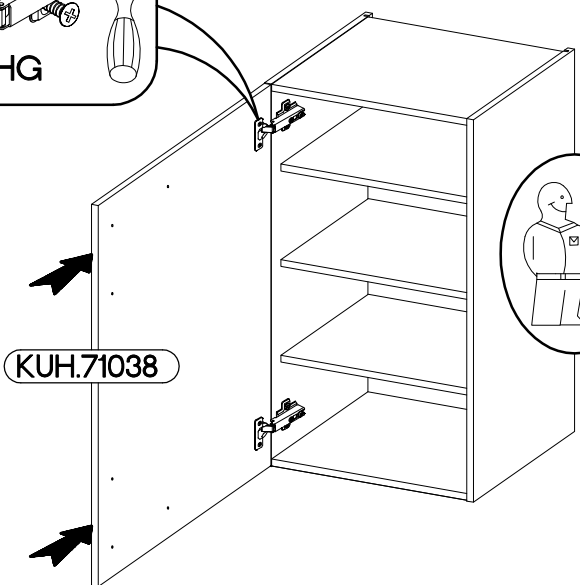

896x496
FRONT

L=160mm	M4x22mm
S	U
1	2

Ersatzteil Nummer	Dimension
KUH.71038	896x496x16

ISM-KUH-01839

LEFT

RIGHT

LEFT

RIGHT

2

±35/0mm	±3.5x13mm
	
[CD] HG	P5
2	4

3

L=160mm	M4x22mm
	
S	U
1	2

VARIANT HIGH GLOSS