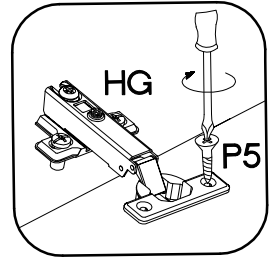

896x496
FRONT

L=160mm	M4x22mm
S	U
1	2

Ersatzteil Nummer	Dimension
KUH.71038	896x496x16

ISM-KUH-01839

LEFT

RIGHT

LEFT

RIGHT

2

±35/0mm	±3.5x13mm
	
[CD] HG	P5
2	4

3

L=160mm	M4x22mm
	
S	U
1	2

VARIANT HIGH GLOSS