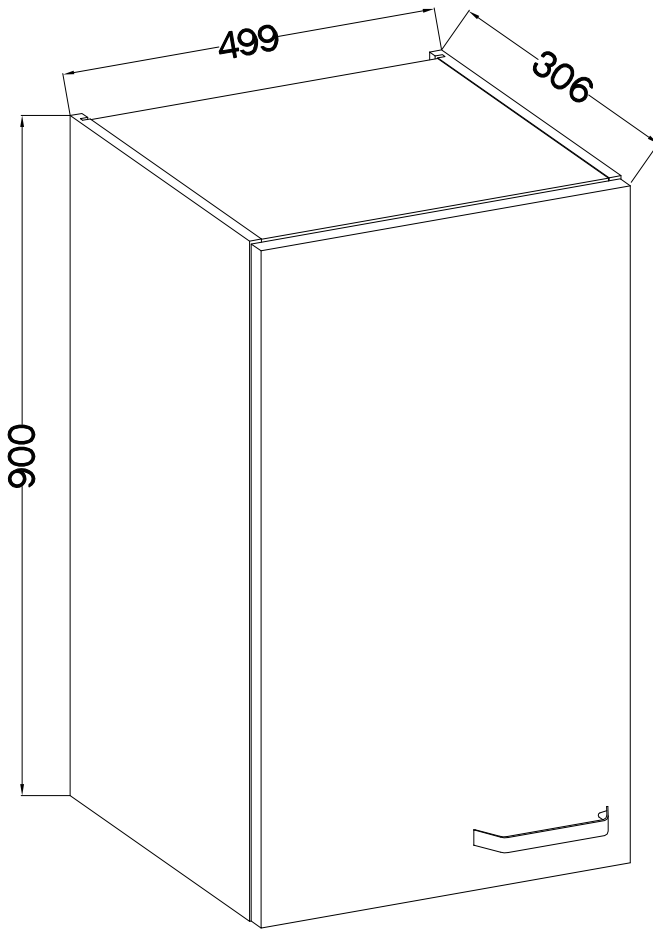

896x496
FRONT

L=160mm	M4x22mm
S	U
1	2

Ersatzteil Nummer	Dimension
KUH.71038	896x496x16

ISM-KUH-01839

LEFT

RIGHT

LEFT

RIGHT

2

±35/0mm	±3.5x13mm
	
[CD] HG	P5
2	4

3

L=160mm	M4x22mm
	
S	U
1	2

VARIANT HIGH GLOSS