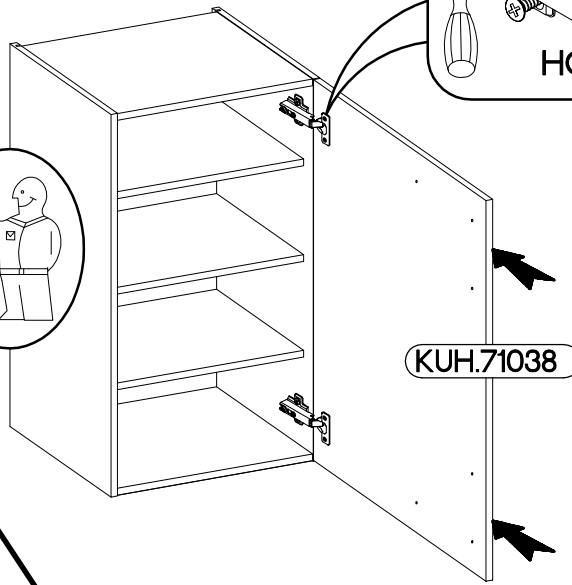

896x496
FRONT

L=160mm	M4x22mm
S	U
1	2

Ersatzteil Nummer	Dimension
KUH.71038	896x496x16

ISM-KUH-01839

LEFT

RIGHT

LEFT

RIGHT

2

±35/0mm	±3.5x13mm
	
[CD] HG	P5
2	4

3

L=160mm	M4x22mm
	
S	U
1	2

VARIANT HIGH GLOSS