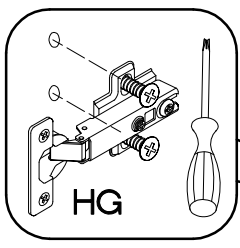

896x496
FRONT

L=160mm	M4x22mm
S	U
1	2

Ersatzteil Nummer	Dimension
KUH.71038	896x496x16

ISM-KUH-01839

LEFT

RIGHT

LEFT

RIGHT

2

±35/0mm	±3.5x13mm
	
[CD] HG	P5
2	4

3

L=160mm	M4x22mm
	
S	U
1	2

VARIANT HIGH GLOSS