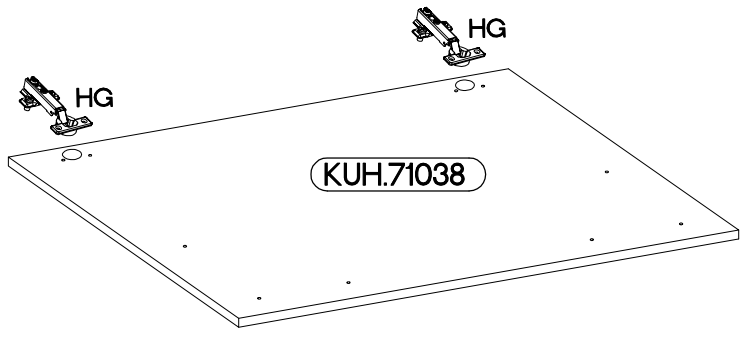

896x496
FRONT

L=160mm	M4x22mm
S	U
1	2

Ersatzteil Nummer	Dimension
KUH.71038	896x496x16

ISM-KUH-01839

LEFT

RIGHT

LEFT

RIGHT

2

±35/0mm	±3.5x13mm
	
[CD] HG	P5
2	4

3

L=160mm	M4x22mm
	
S	U
1	2

VARIANT HIGH GLOSS